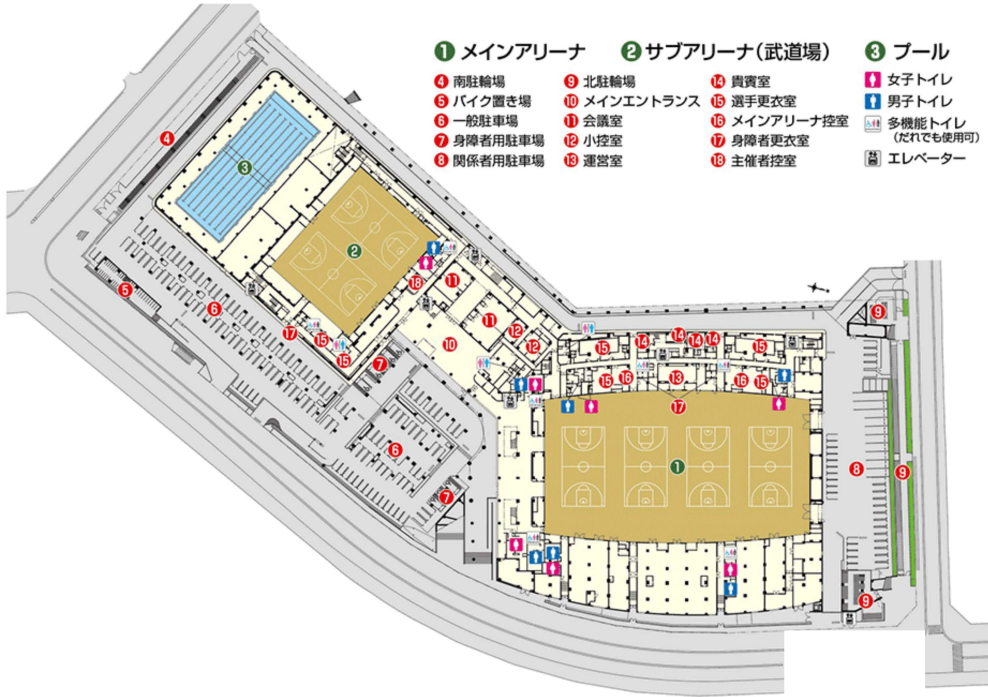

●…最寄りバス停

- |                  |                      |                       |
|------------------|----------------------|-----------------------|
| <b>① メインアリーナ</b> | <b>② サブアリーナ(武道場)</b> | <b>③ プール</b>          |
| ④ 南駐輪場           | ⑧ 北駐輪場               | ⑭ 貴賓室                 |
| ⑤ バイク置き場         | ⑩ メインエントランス          | ⑮ 選手更衣室               |
| ⑥ 一般駐車場          | ⑪ 会議室                | ⑯ メインアリーナ控室           |
| ⑦ 身障者用駐車場        | ⑫ 小控室                | ⑰ 身障者更衣室              |
| ⑧ 関係者用駐車場        | ⑬ 運営室                | ⑱ 主催者控室               |
|                  |                      | ♀ 女子トイレ               |
|                  |                      | ♂ 男子トイレ               |
|                  |                      | ♿ 多機能トイレ<br>(たれでも使用可) |
|                  |                      | ⬆ エレベーター              |