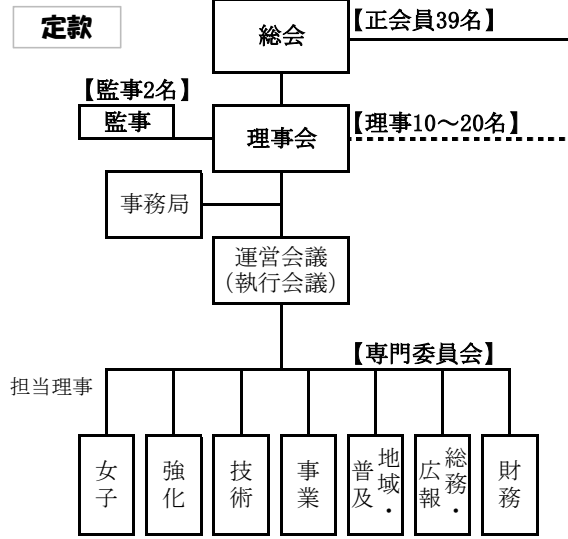

以上

【上位加盟団体】

(公財)東京都体育協会

東京ブロック協議会規

(公社)日本トライアスロン連合U(JTU)

JTU理事 (1名) 承認

東京ブロック協議会 【構成員】各代表理事 (加盟団体各1名、TMTU1名)

(一社)東京都トライアスロン連合U(TMTU)